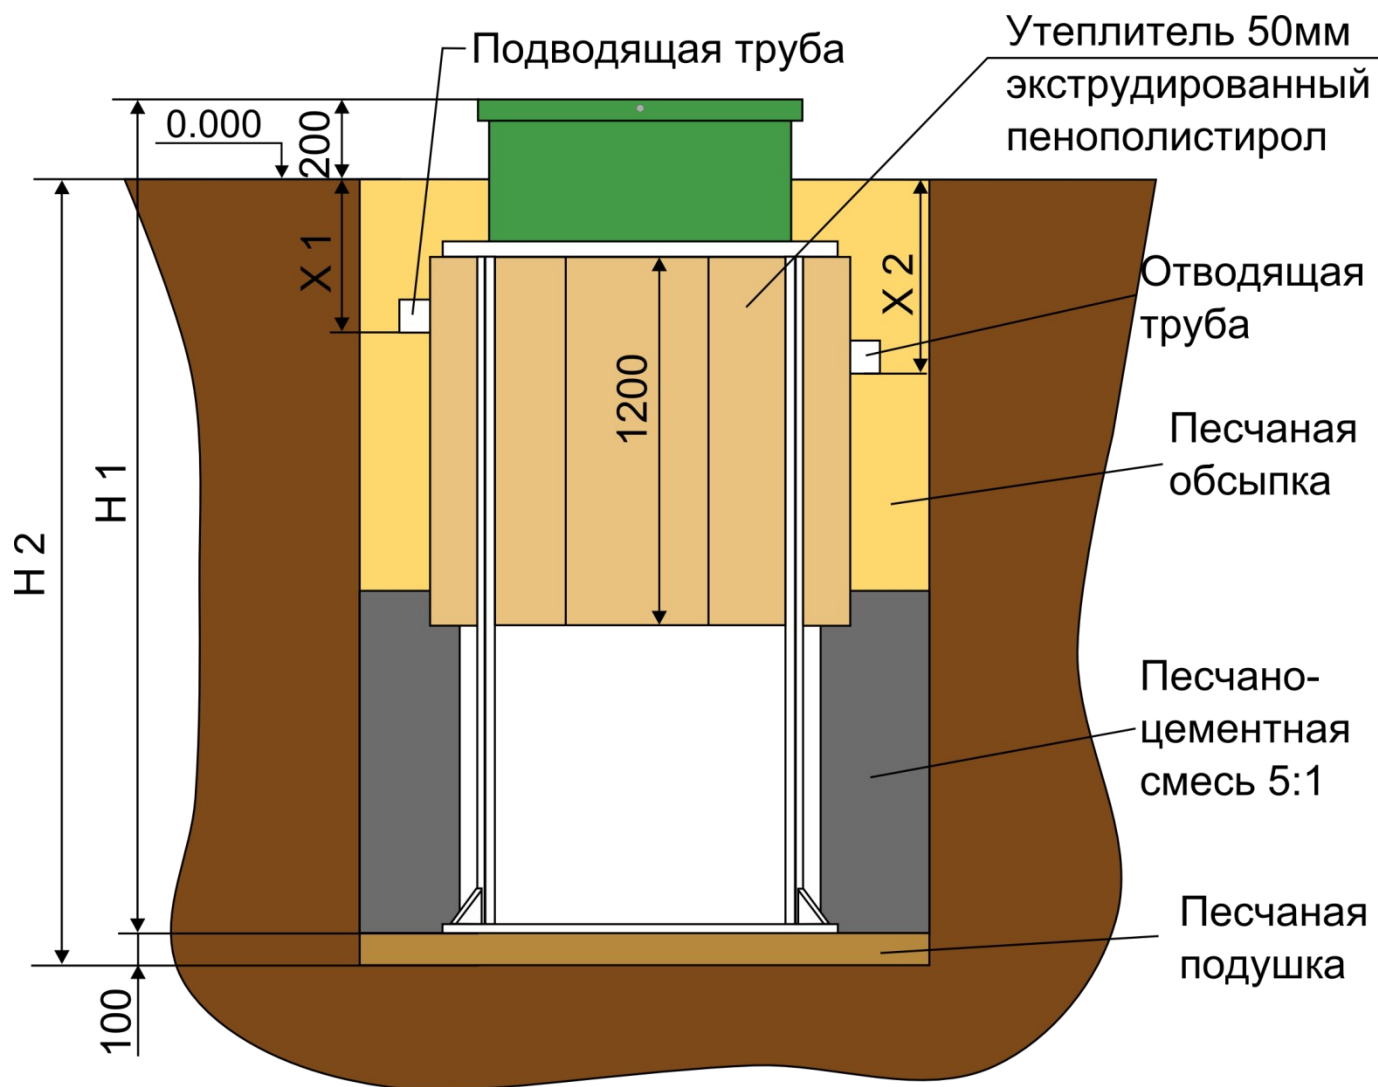

Монтажная схема ЛОС Евробион - РАУНД

Рисунок 1. – Размеры станции «ЕВРОБИОН - АРТ»

X1- низ трубы подвода
X2- низ трубы отвода

H1- высота установки
H2- высота котлована

**Рис. 2. Обозначение габаритных размеров станции «ЕВРОБИОН - АРТ»
в цилиндрическом корпусе в разрезе (вид с верху).**