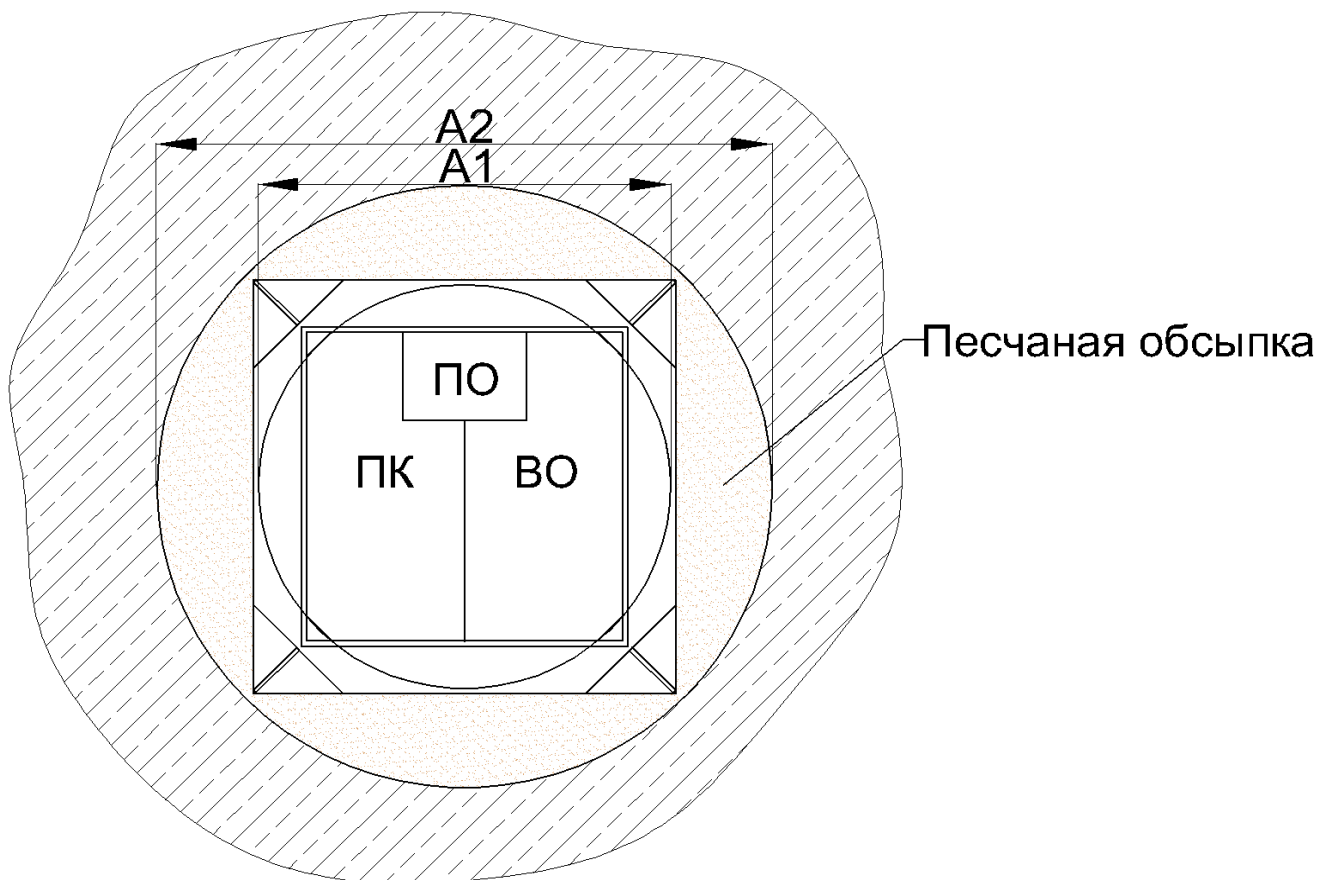

Монтажная схема ЛОС Евробион - РАУНД

Рисунок 1. – Размеры станции «ЕВРОБИОН - АРТ»

X1- низ трубы подвода
X2- низ трубы отвода

H1- высота установки
H2- высота котлована

**Рис. 2. Обозначение габаритных размеров станции «ЕВРОБИОН - АРТ»
в цилиндрическом корпусе в разрезе (вид с верху).**